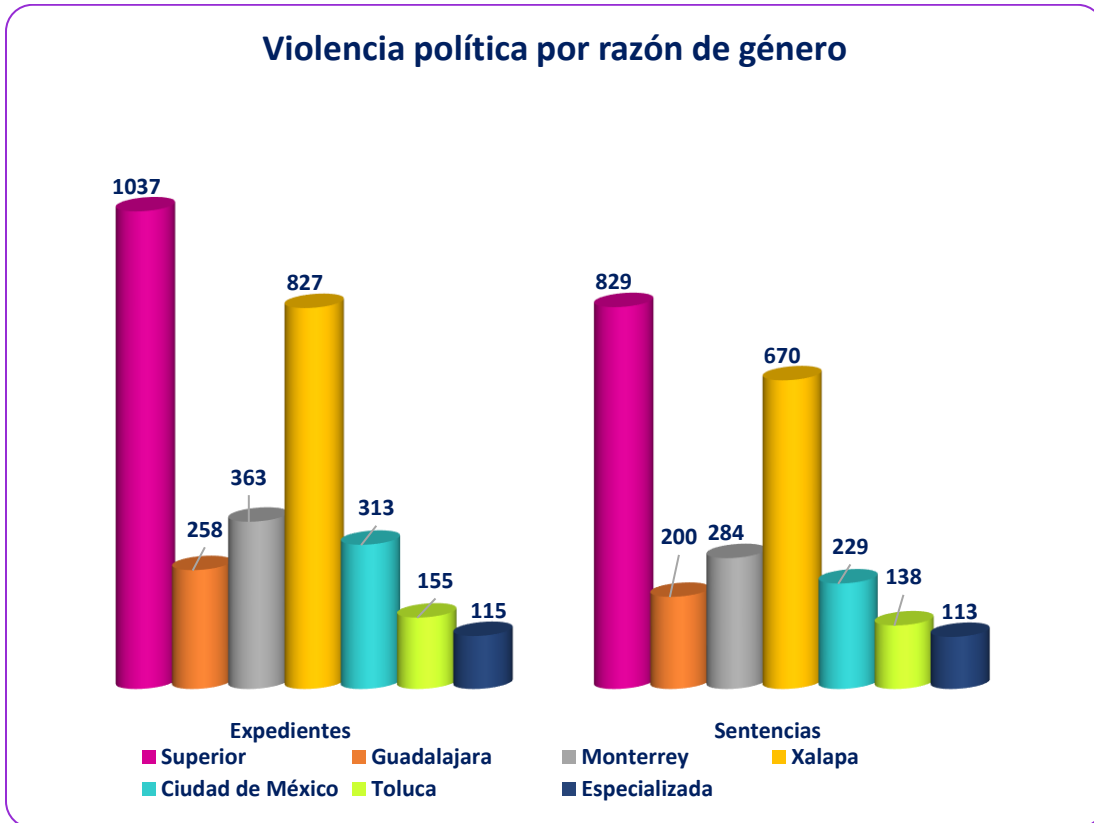

## Asuntos relacionados con violencia política por razón de género por sala del 4 de noviembre de 2016 al 31 de marzo de 2024

Sala	Expedientes	Sentencias
Superior	1037	829
Guadalajara	258	200
Monterrey	363	284
Xalapa	827	670
Ciudad de México	313	229
Toluca	155	138
Especializada*	115	113
<b>Total</b>	<b>3068</b>	<b>2463</b>

Nota: el número de expedientes recibidos y sentencias emitidas presentan diferencia debido a que en una sentencia se pueden resolver más de un expediente.

	Promoventes por sexo		
	Mujeres	Hombres	N/A
	2,623	1,760	326
<b>Porcentaje</b>	56	37	7