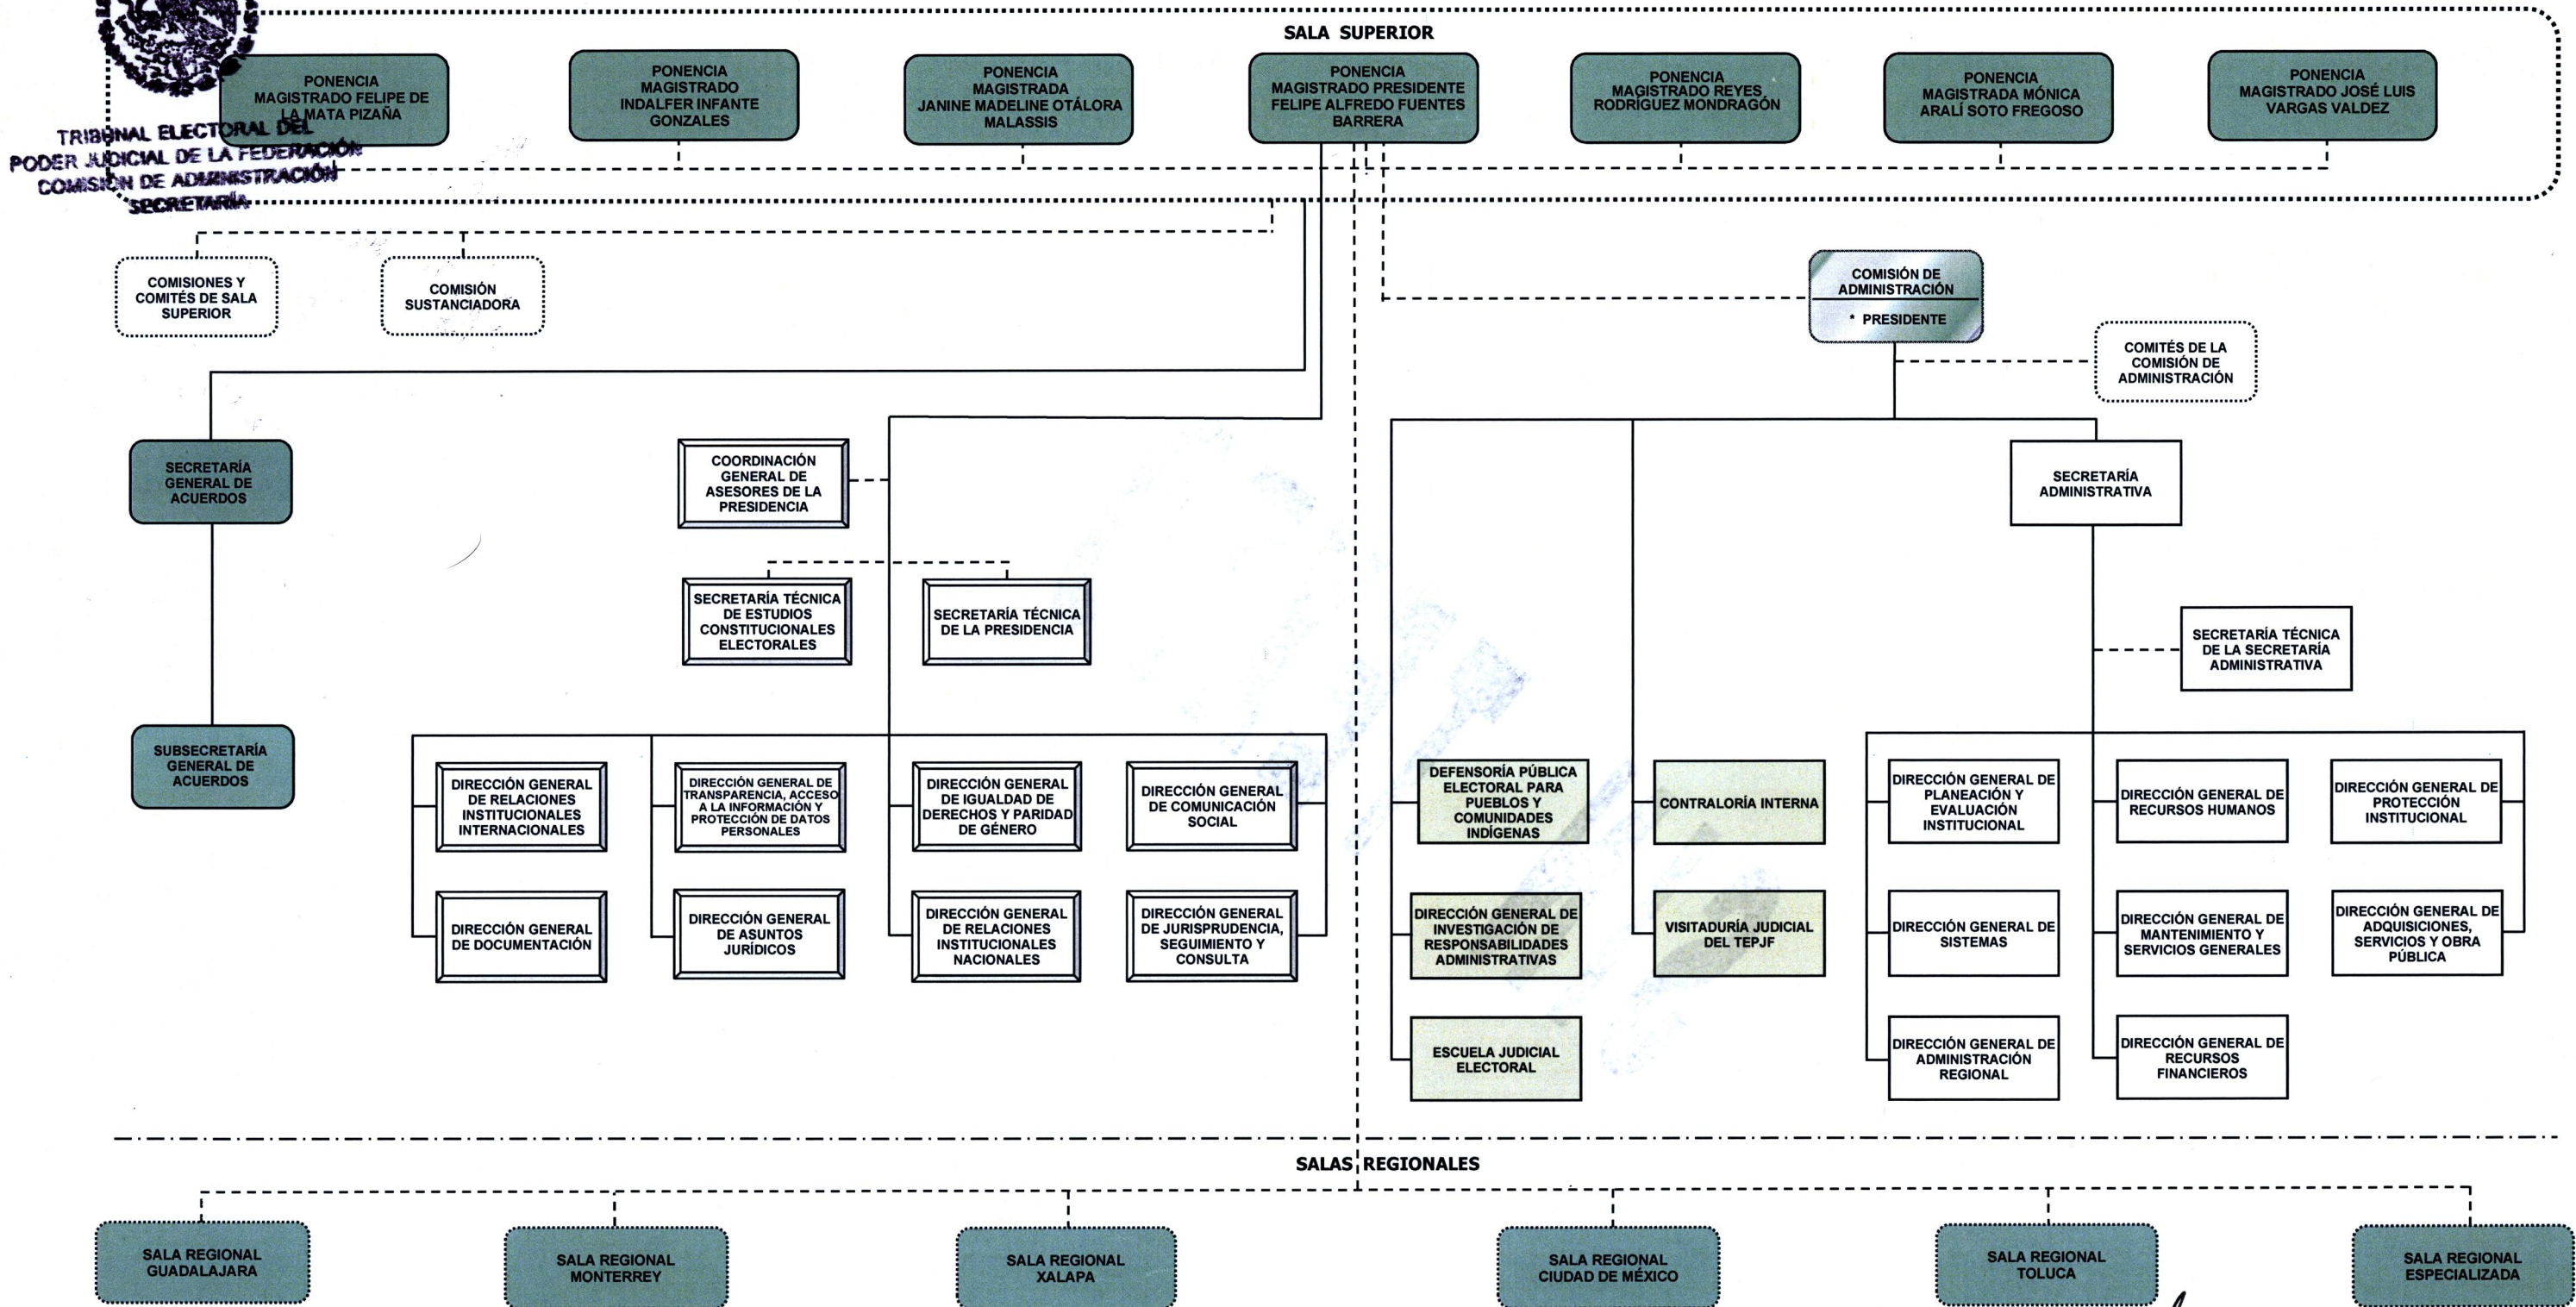

TRIBUNAL ELECTORAL DEL PODER JUDICIAL DE LA FEDERACIÓN

Estructura Orgánica Básica 2020

UNIDADES JURISDICCIONALES
 UNIDADES DE APOYO TÉCNICO
 ÓRGANOS AUXILIARES DE LA COMISIÓN DE ADMINISTRACIÓN
 UNIDADES ADMINISTRATIVAS

————— Expresan dependencia directa
 - - - - - Expresan una relación de información y coordinación
 Órgano Colegiado
 - - - - - Circunscripción geográfica plurinomial

Revisión
 Dirección General de Planeación y Evaluación Institucional

 Lic. Luis Samuel Montes de Oca Suárez

Validación
 Secretaría Administrativa

 Lic. Arturo Camacho Contreras