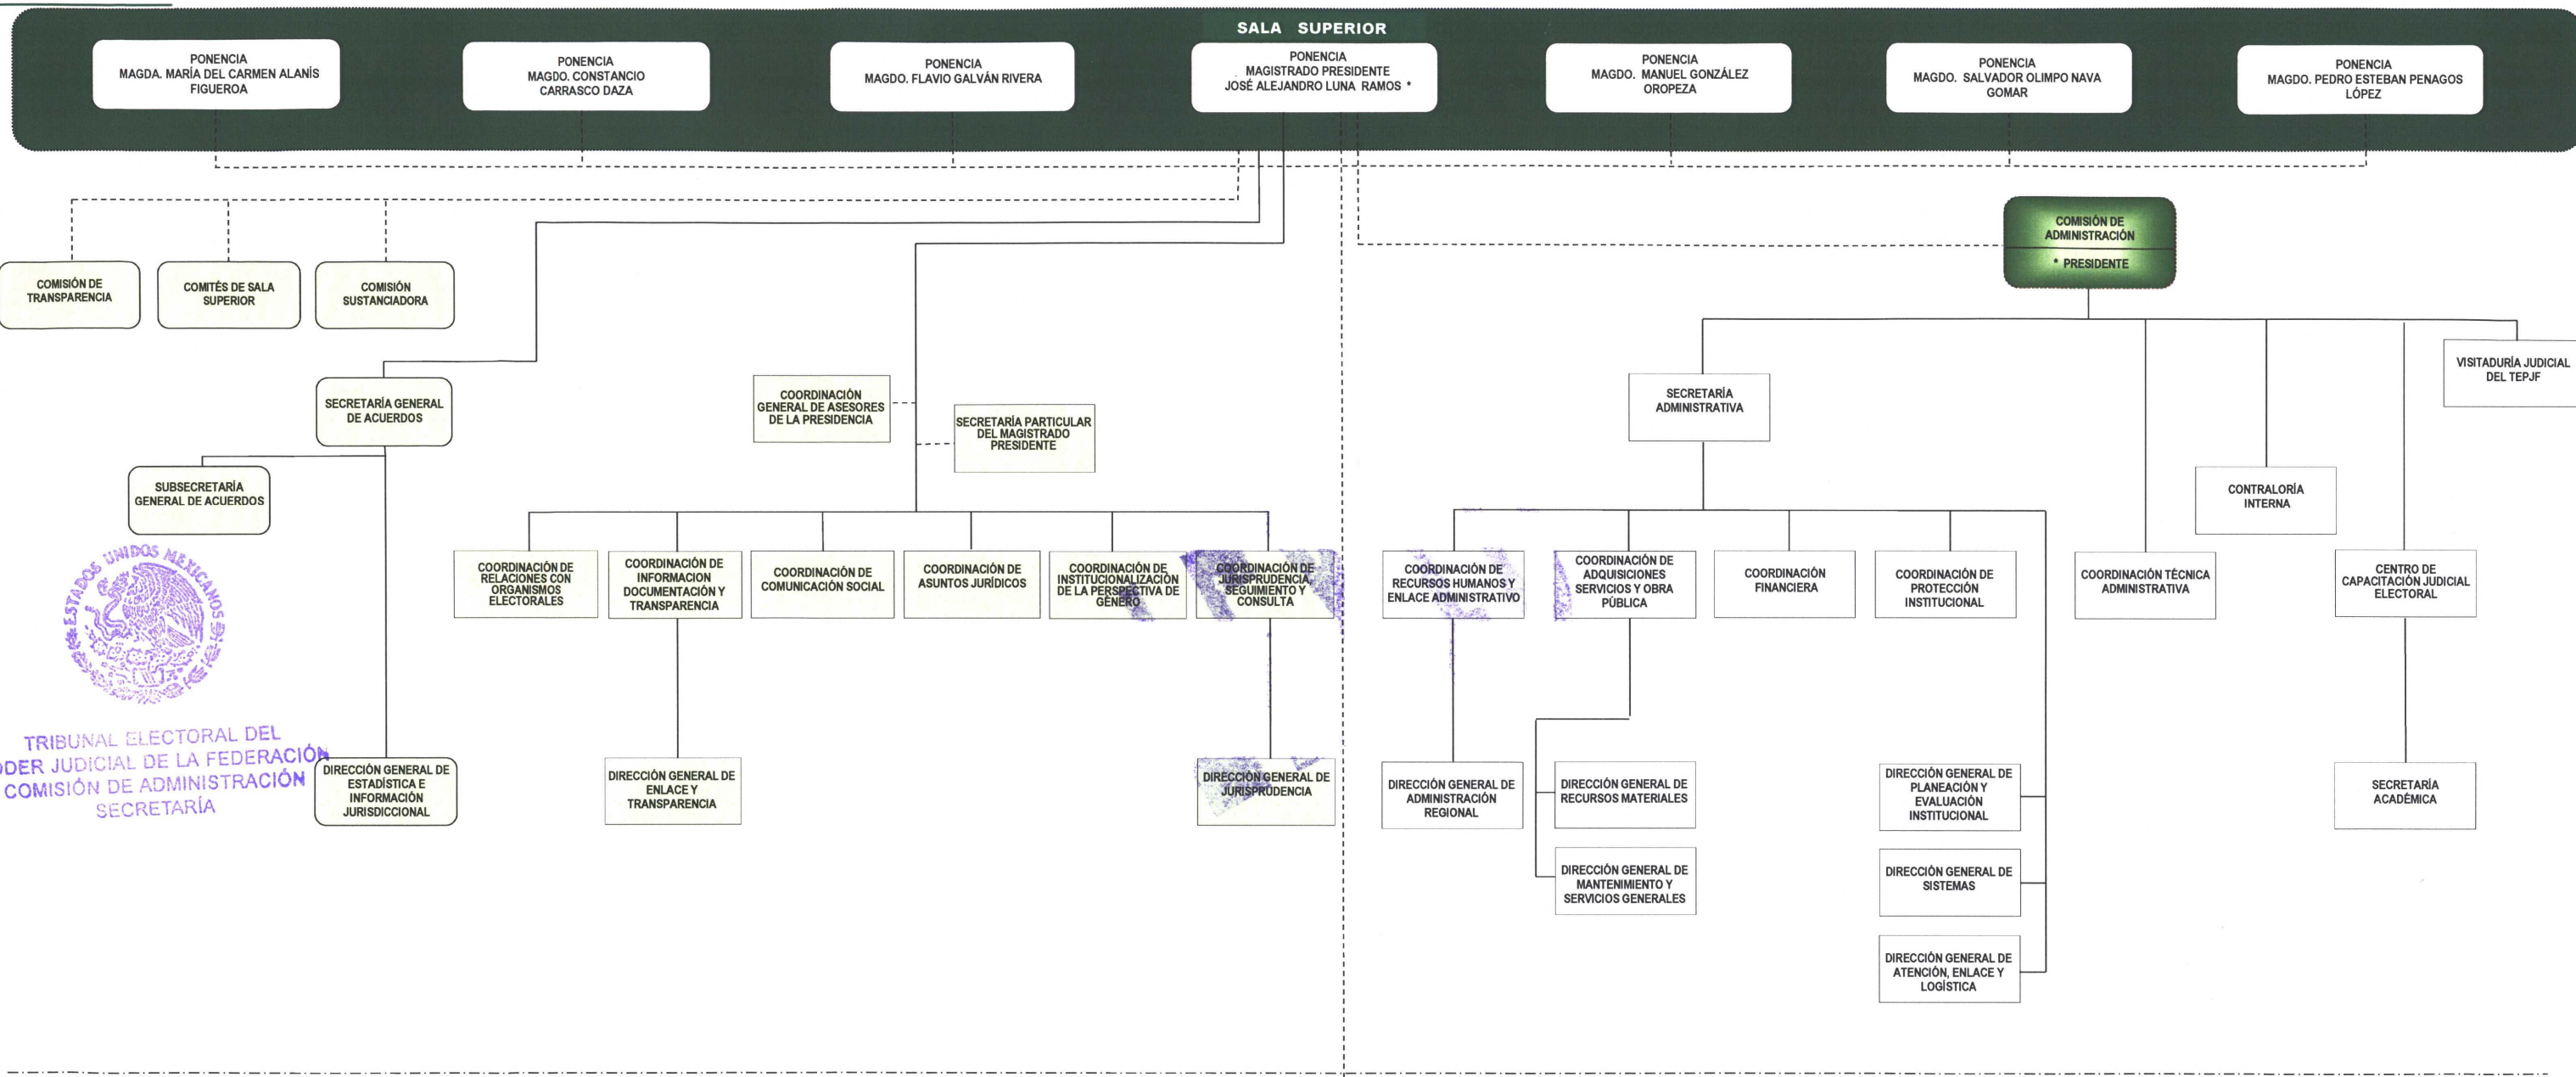

TRIBUNAL ELECTORAL DEL PODER JUDICIAL DE LA FEDERACIÓN
ESTRUCTURA ORGÁNICA BÁSICA

TRIBUNAL ELECTORAL DEL PODER JUDICIAL DE LA FEDERACIÓN
COMISIÓN DE ADMINISTRACIÓN
SECRETARÍA

SALAS REGIONALES

 Unidades Jurisdiccionales
 Unidades de Apoyo Técnico
 Unidades Administrativas

———— Expresan dependencia directa
 - - - - - Expresan una relación de información y coordinación
 Órgano Colegiado
 - - - - - Circunscripción geográfica plurinominal

Revisión:
 Dirección General de Planeación y Evaluación Institucional
 Lic. Luis Samuel Montes de Oca Suárez

Validación:
 Secretaría Administrativa
 Lic. Jorge Enrique Mata Gómez