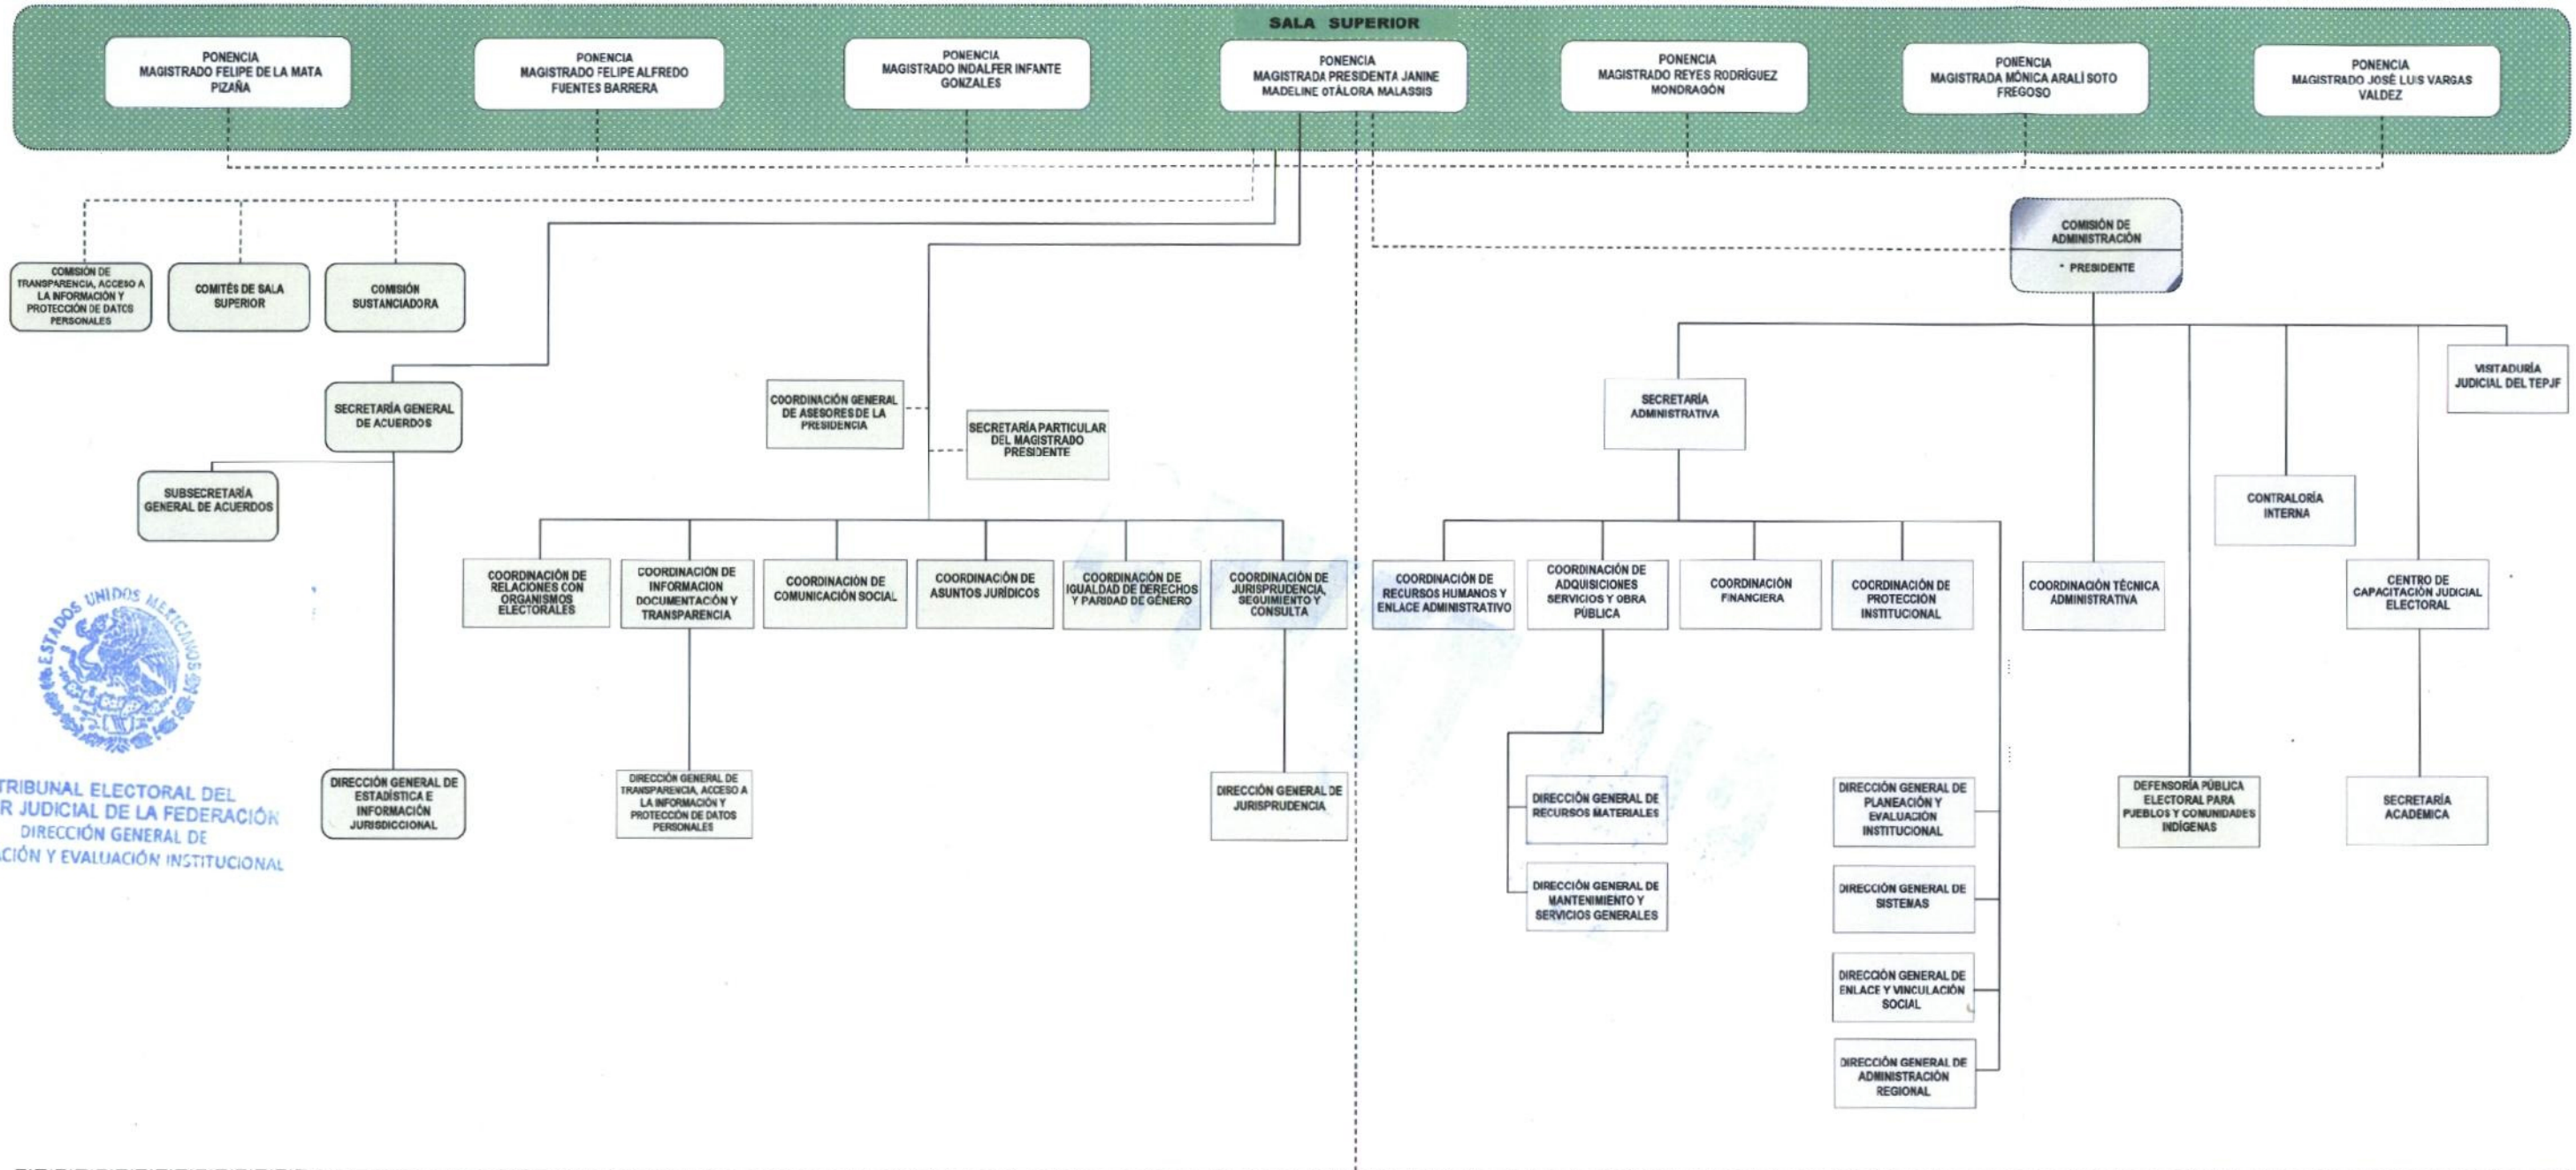

TRIBUNAL ELECTORAL DEL PODER JUDICIAL DE LA FEDERACIÓN

Estructura Orgánica Básica

ESTADOS UNIDOS MEXICANOS

TRIBUNAL ELECTORAL DEL PODER JUDICIAL DE LA FEDERACIÓN

DIRECCIÓN GENERAL DE PLANEACIÓN Y EVALUACIÓN INSTITUCIONAL